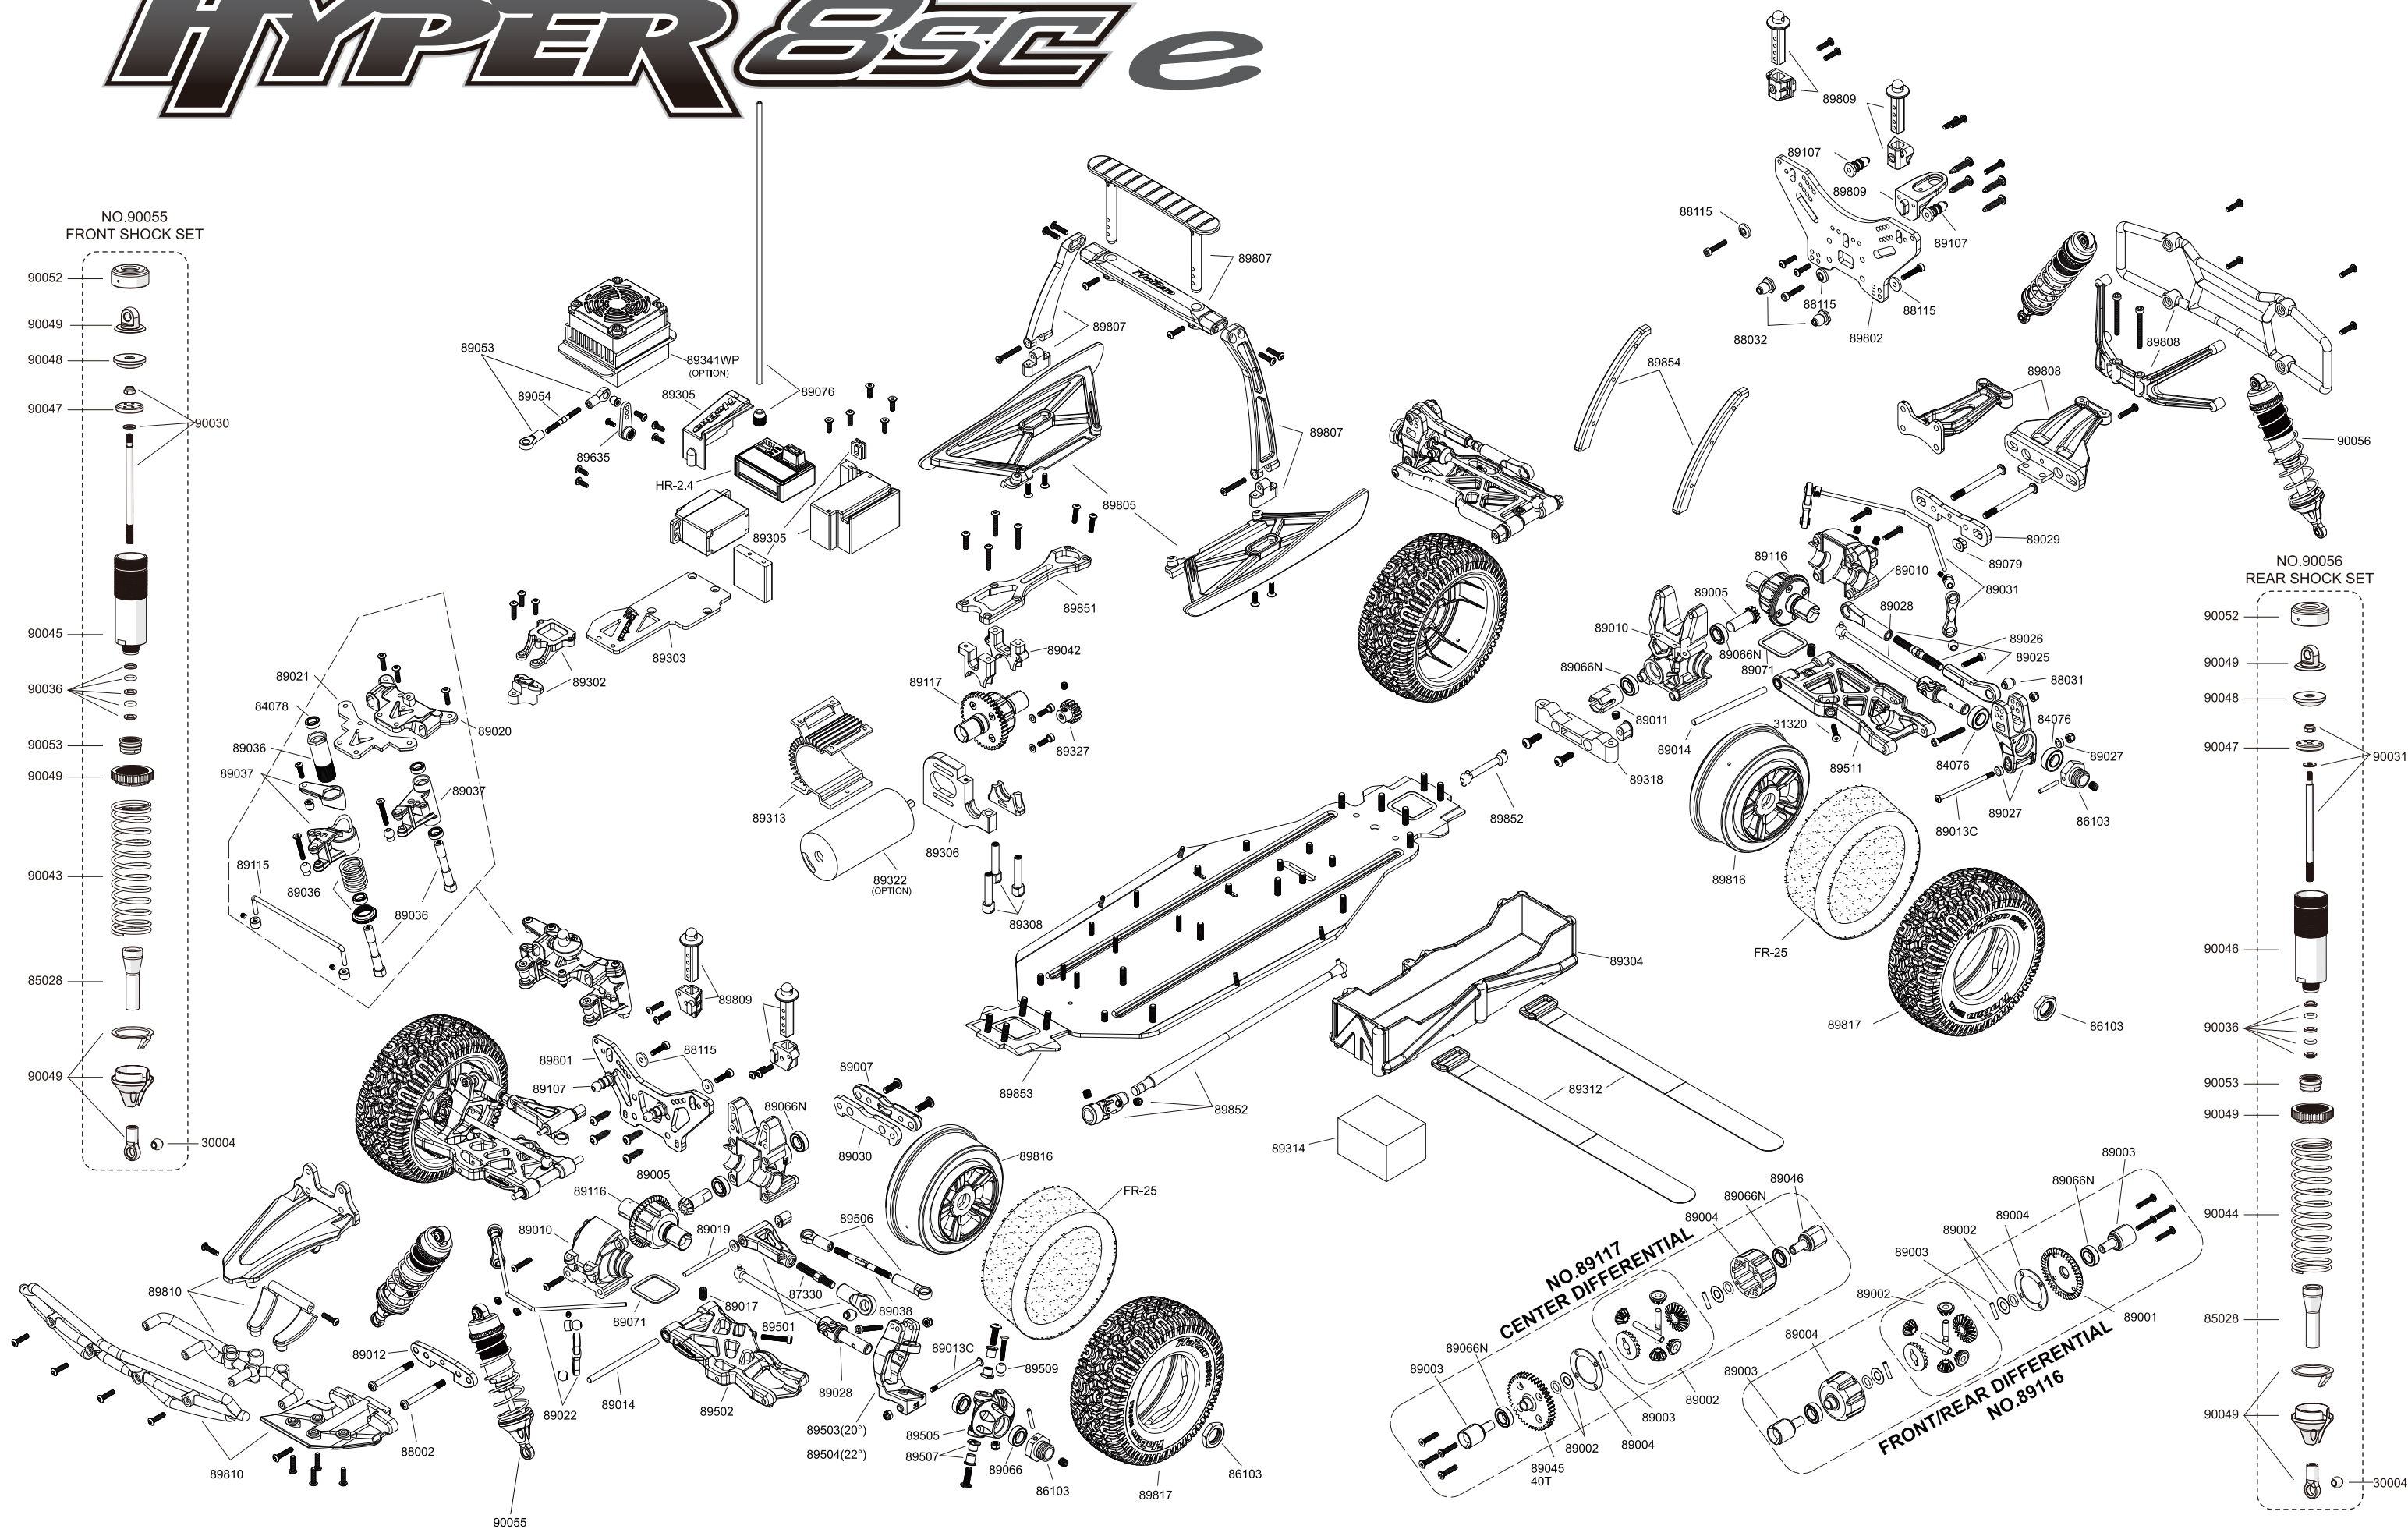

HYPER 8SC e

NO. 90055
FRONT SHOCK SET

- 90052
- 90049
- 90048
- 90047
- 90030
- 90045
- 90036
- 90053
- 90049
- 90043
- 85028
- 90049
- 30004

NO. 90056
REAR SHOCK SET

- 90052
- 90049
- 90048
- 90047
- 90031
- 90046
- 90036
- 90053
- 90049
- 90044
- 85028
- 90049
- 30004

NO. 89117
CENTER DIFFERENTIAL

FRONT/REAR DIFFERENTIAL
NO. 89116