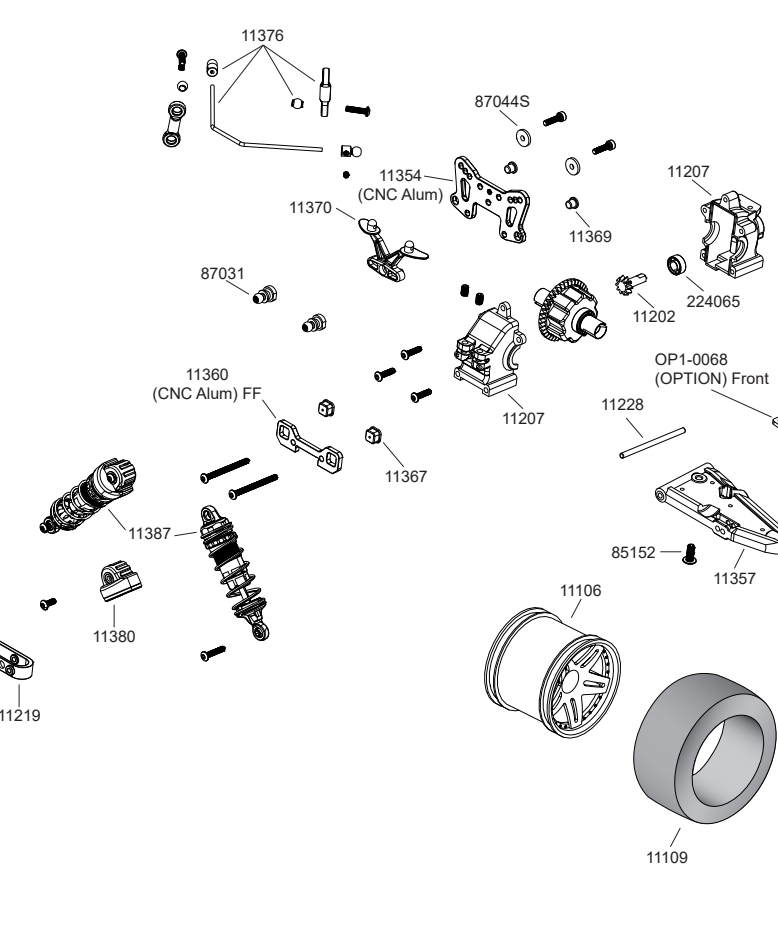

# HYPER T 20

Electric

## NO.11387 FRONT SHOCK SET

- 40045
- 40048
- 40042
- 40041
- 40049
- 40041
- 40041
- 40041
- 40043
- 40049
- 40046
- 40047
- 40047
- 40050-1
- 40048
- 40048
- 11218-2

## NO.11388 REAR SHOCK SET

- 40045
- 40048
- 40042
- 40041
- 40049
- 40041
- 40041
- 40044
- 40049
- 40046
- 40047
- 40047
- 40047
- 40050-1
- 40048
- 40048
- 11218-2