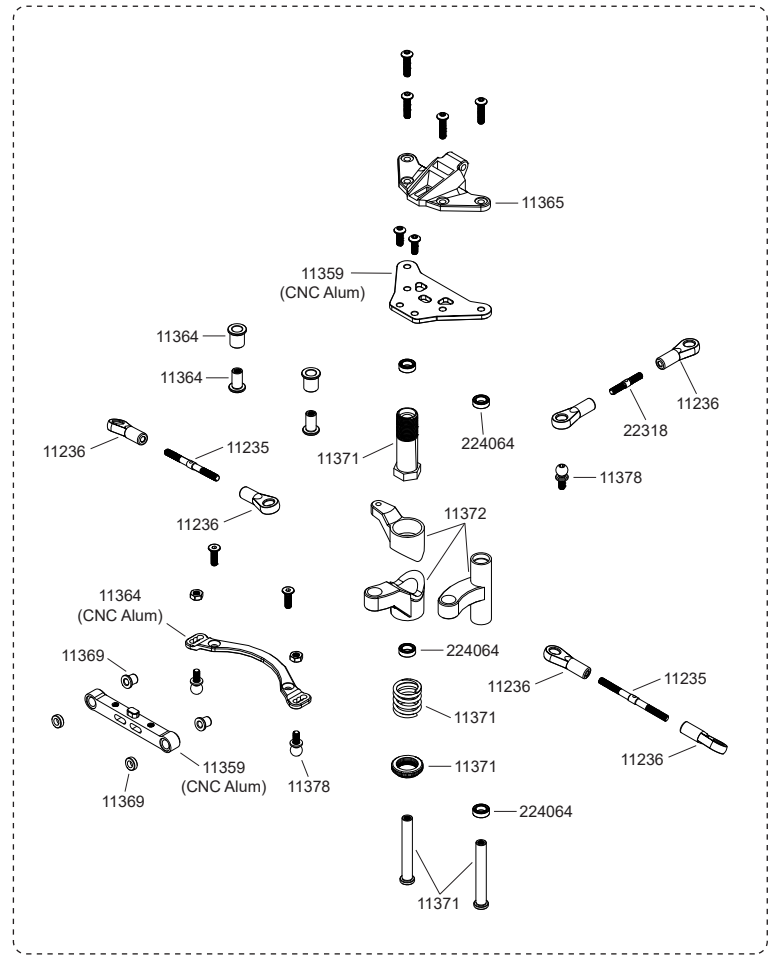

# HYPER T 20

Electric

## NO.11387 FRONT SHOCK SET

- 40045
- 40048
- 40042
- 40041
- 40049
- 40041
- 40041
- 40041
- 40043
- 40049
- 40046
- 40047
- 40047
- 40050-1
- 40048
- 40048
- 11218-2

## NO.11388 REAR SHOCK SET

- 40045
- 40048
- 40042
- 40041
- 40049
- 40041
- 40041
- 40044
- 40049
- 40046
- 40047
- 40047
- 40047
- 40050-1
- 40048
- 40048
- 11218-2