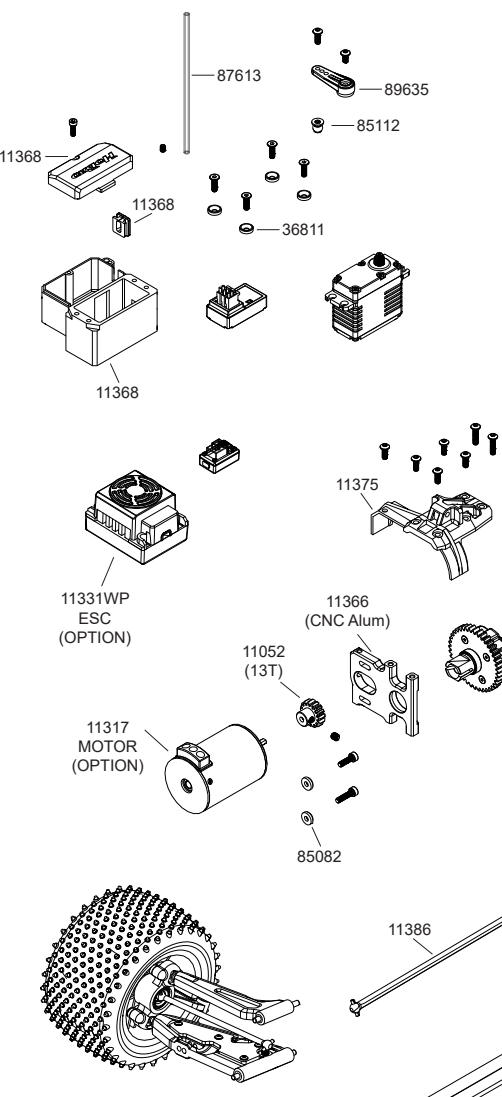

# HYPER T 20

Electric

## NO.11387 FRONT SHOCK SET

- 40045
- 40048
- 40042
- 40041
- 40049
- 40041
- 40041
- 40041
- 40043
- 40049
- 40046
- 40047
- 40047
- 40050-1
- 40048
- 40048
- 11218-2

## NO.11388 REAR SHOCK SET

- 40045
- 40048
- 40042
- 40041
- 40049
- 40041
- 40041
- 40044
- 40049
- 40046
- 40047
- 40047
- 40047
- 40050-1
- 40048
- 40048
- 11218-2