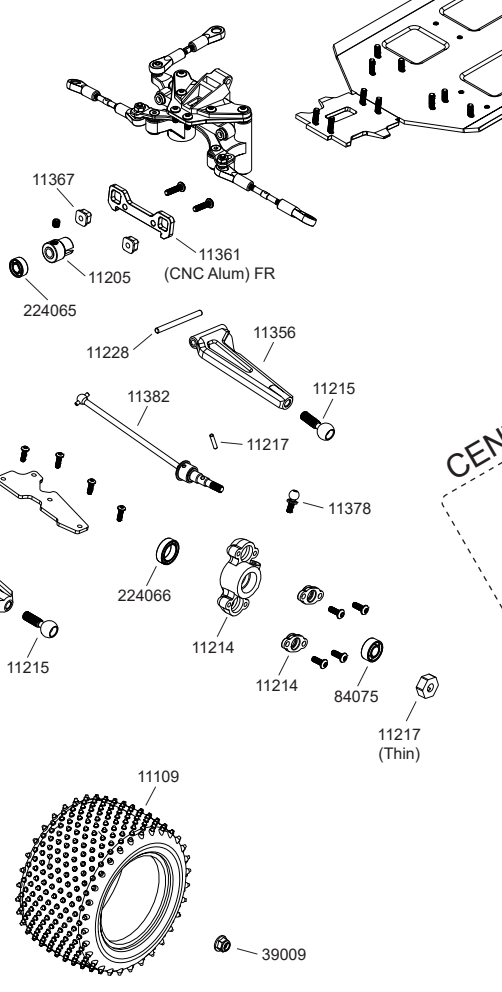

# HYPER T 20

Electric

## NO.11387 FRONT SHOCK SET

- 40045
- 40048
- 40042
- 40041
- 40049
- 40041
- 40041
- 40041
- 40043
- 40049
- 40046
- 40047
- 40047
- 40050-1
- 40048
- 40048
- 11218-2

## NO.11388 REAR SHOCK SET

- 40045
- 40048
- 40042
- 40041
- 40049
- 40041
- 40041
- 40044
- 40049
- 40046
- 40047
- 40047
- 40047
- 40050-1
- 40048
- 40048
- 11218-2